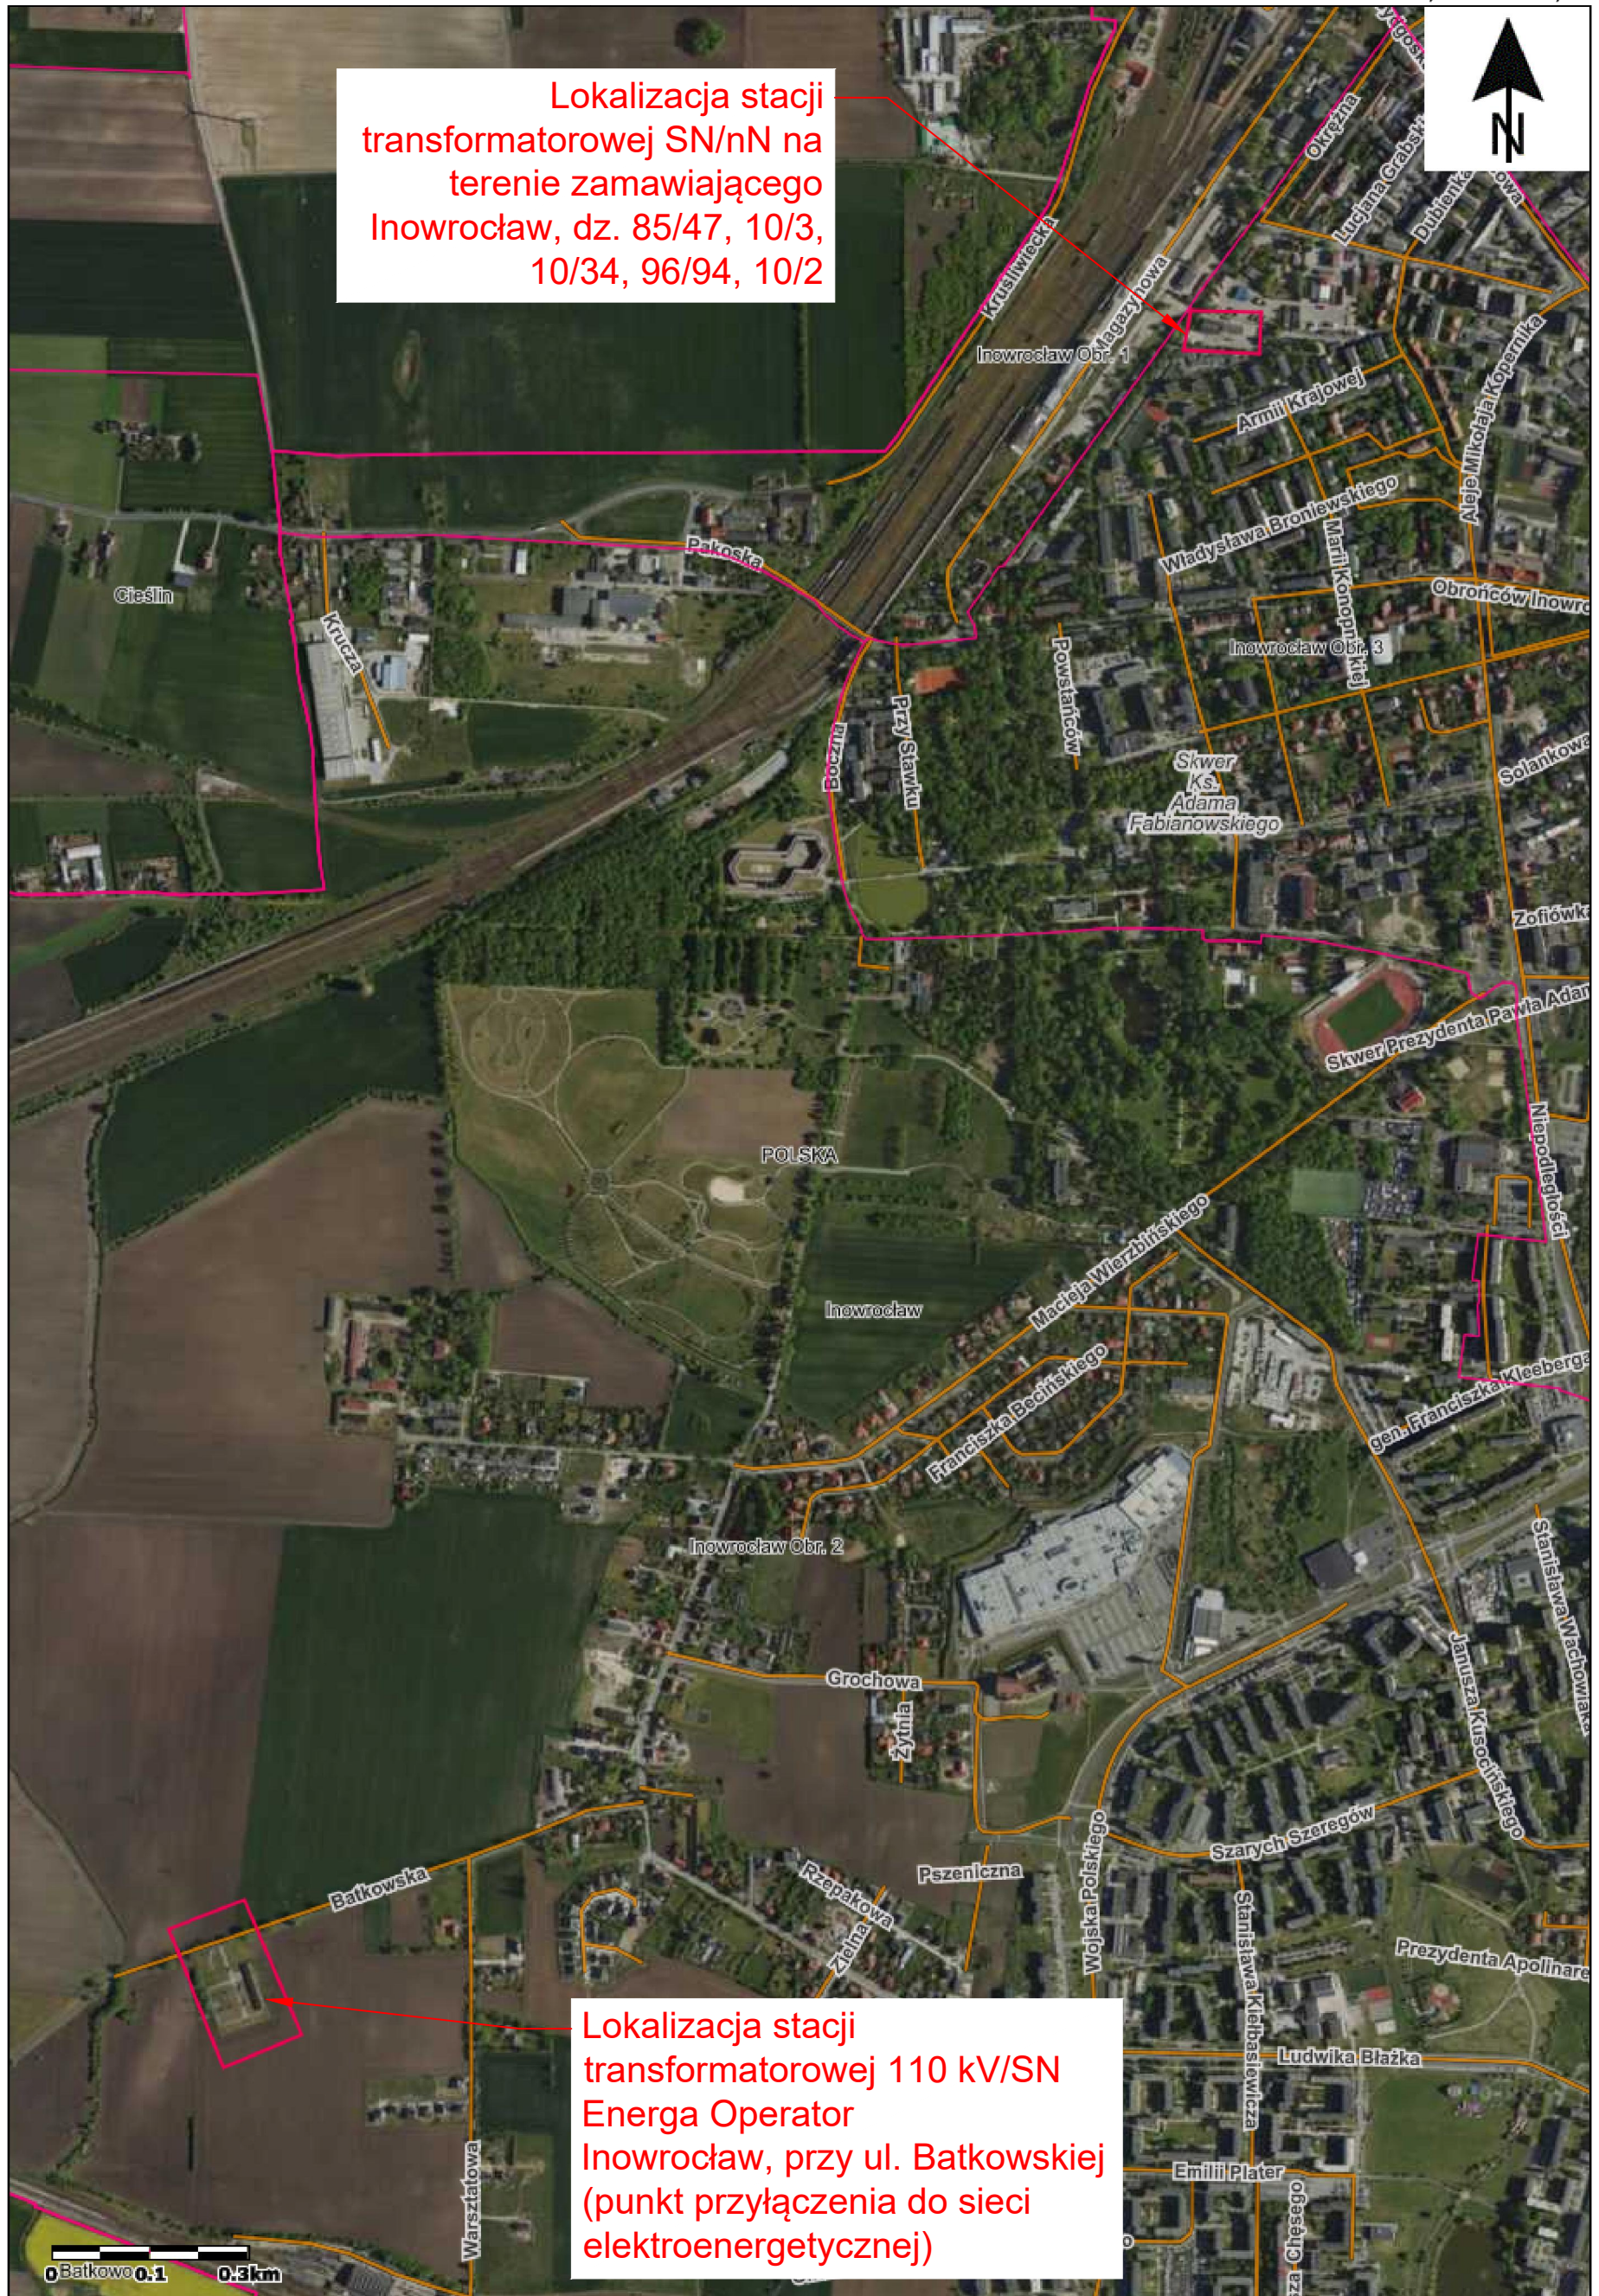

Lokalizacja stacji transformatorowej SN/nN na terenie zamawiającego Inowrocław, dz. 85/47, 10/3, 10/34, 96/94, 10/2

Lokalizacja stacji transformatorowej 110 kV/SN Energa Operator Inowrocław, przy ul. Batkowskiej (punkt przyłączenia do sieci elektroenergetycznej)